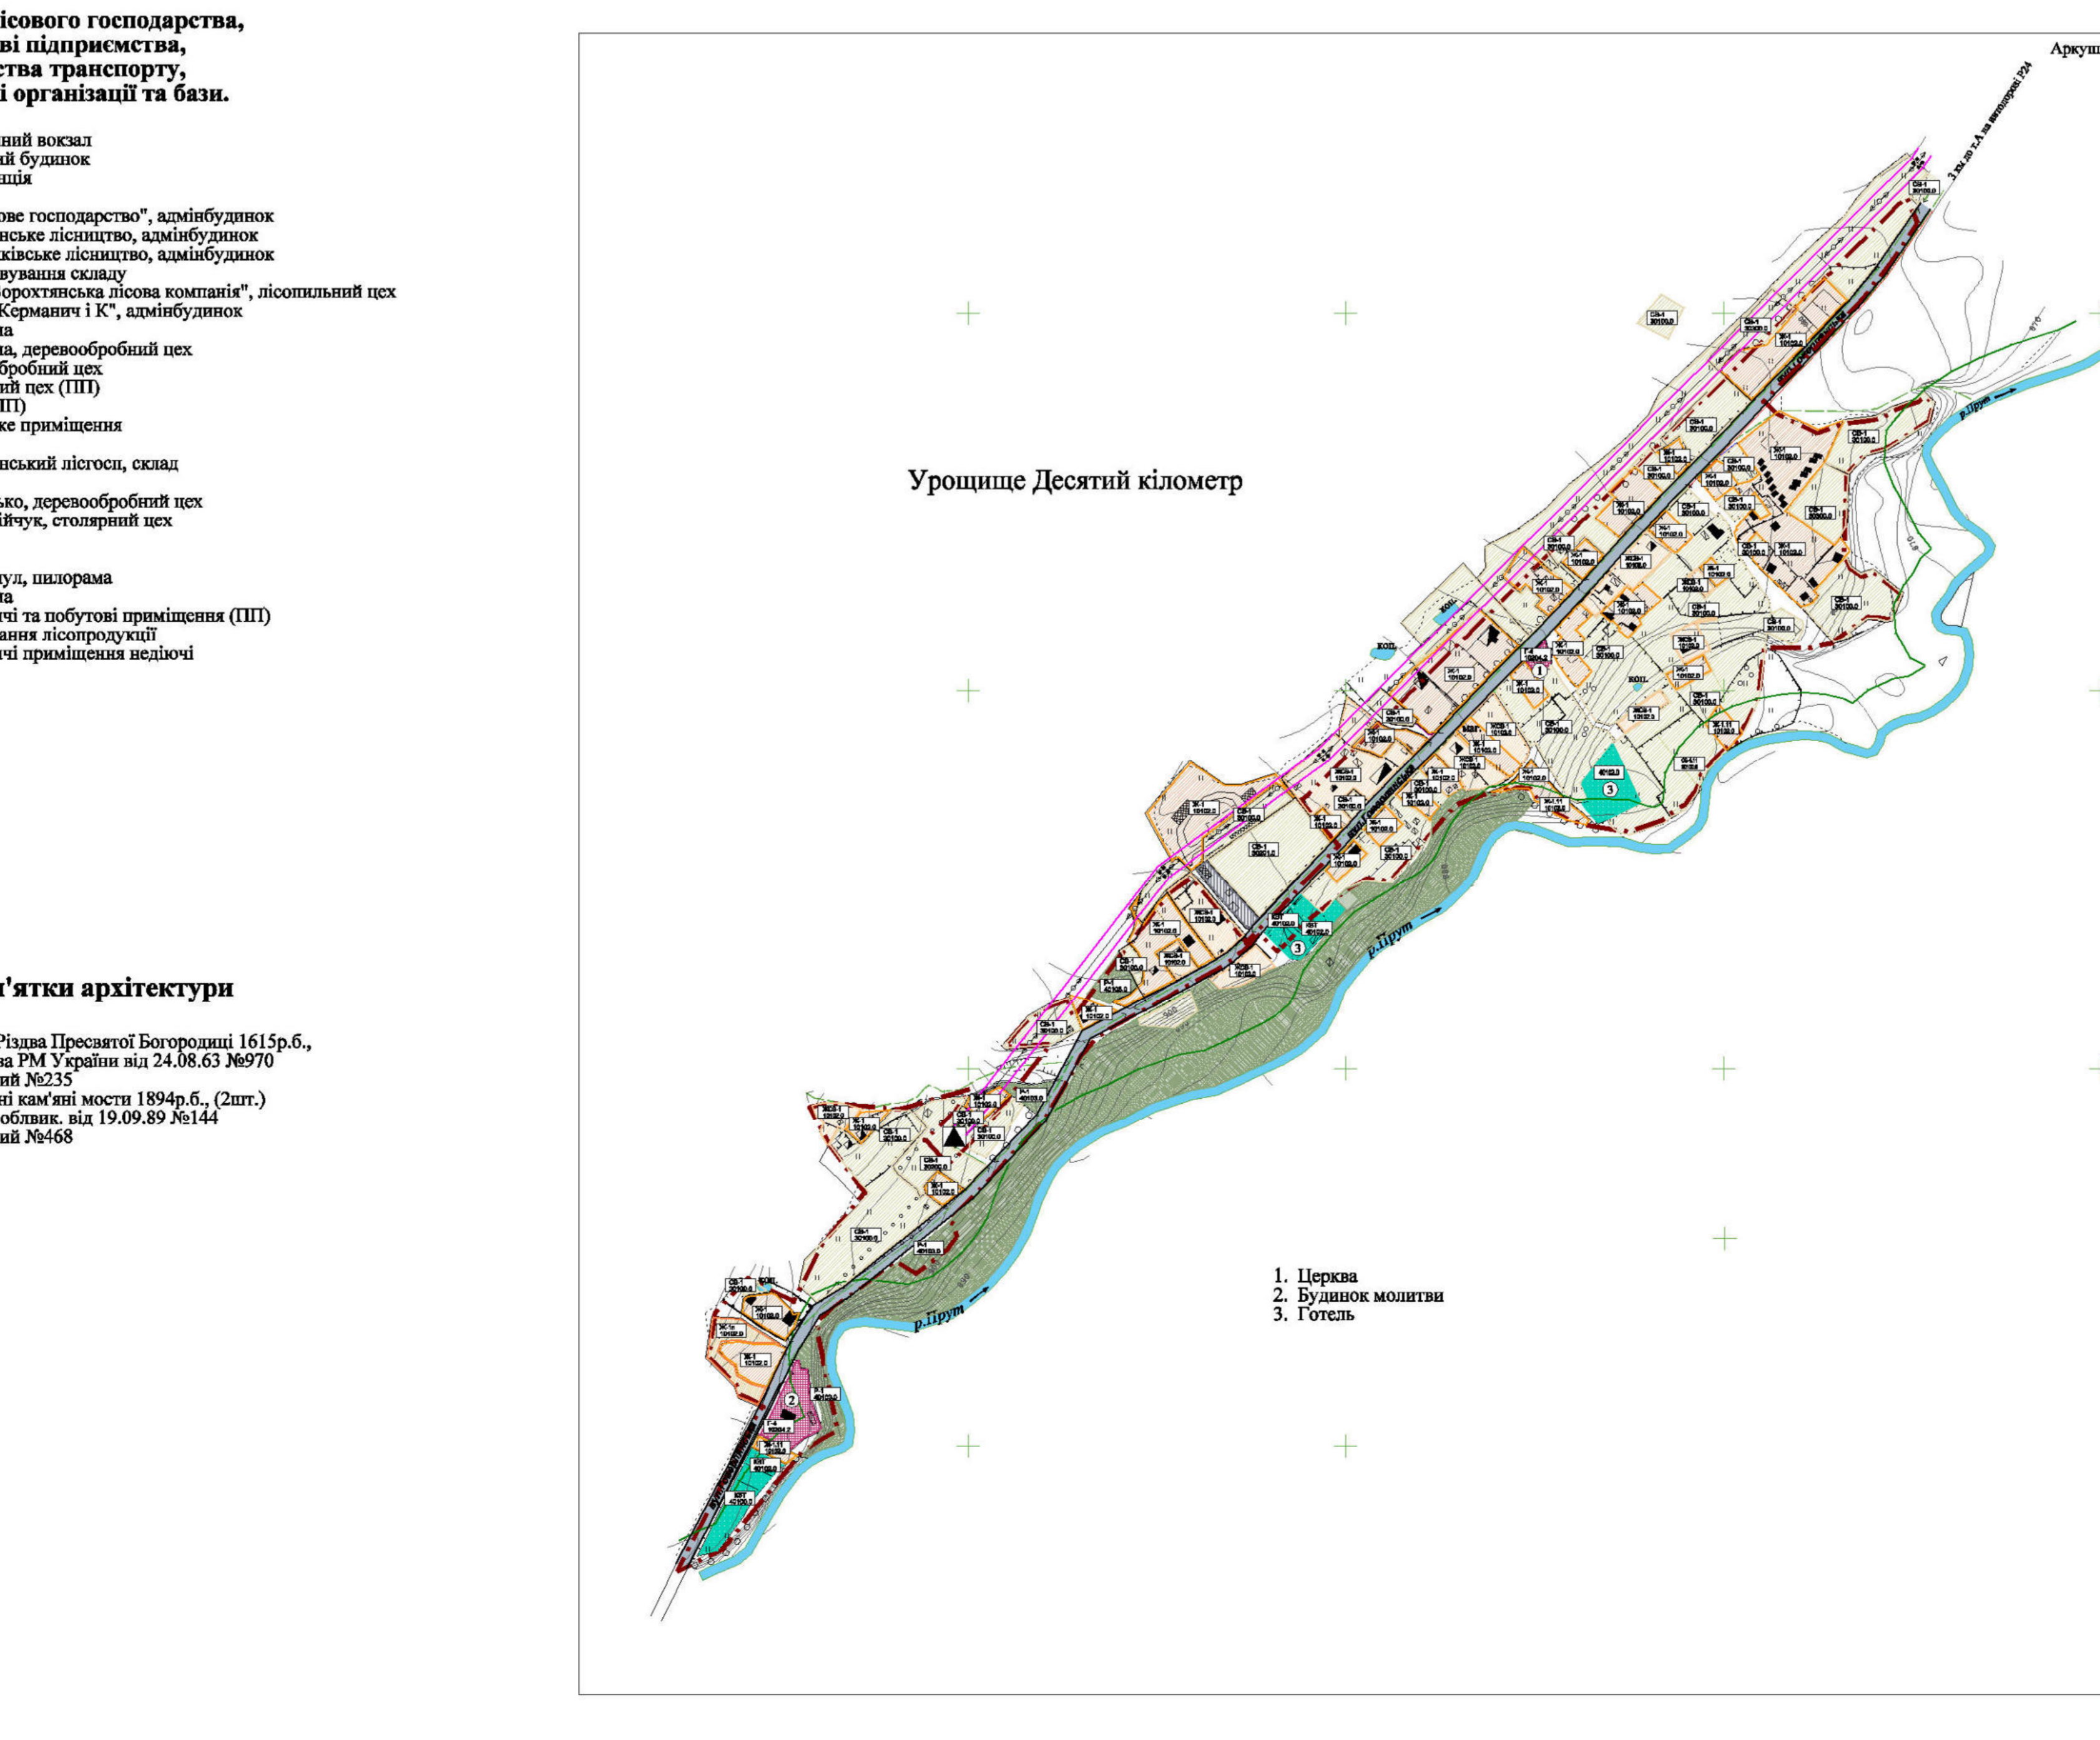

Експлікація