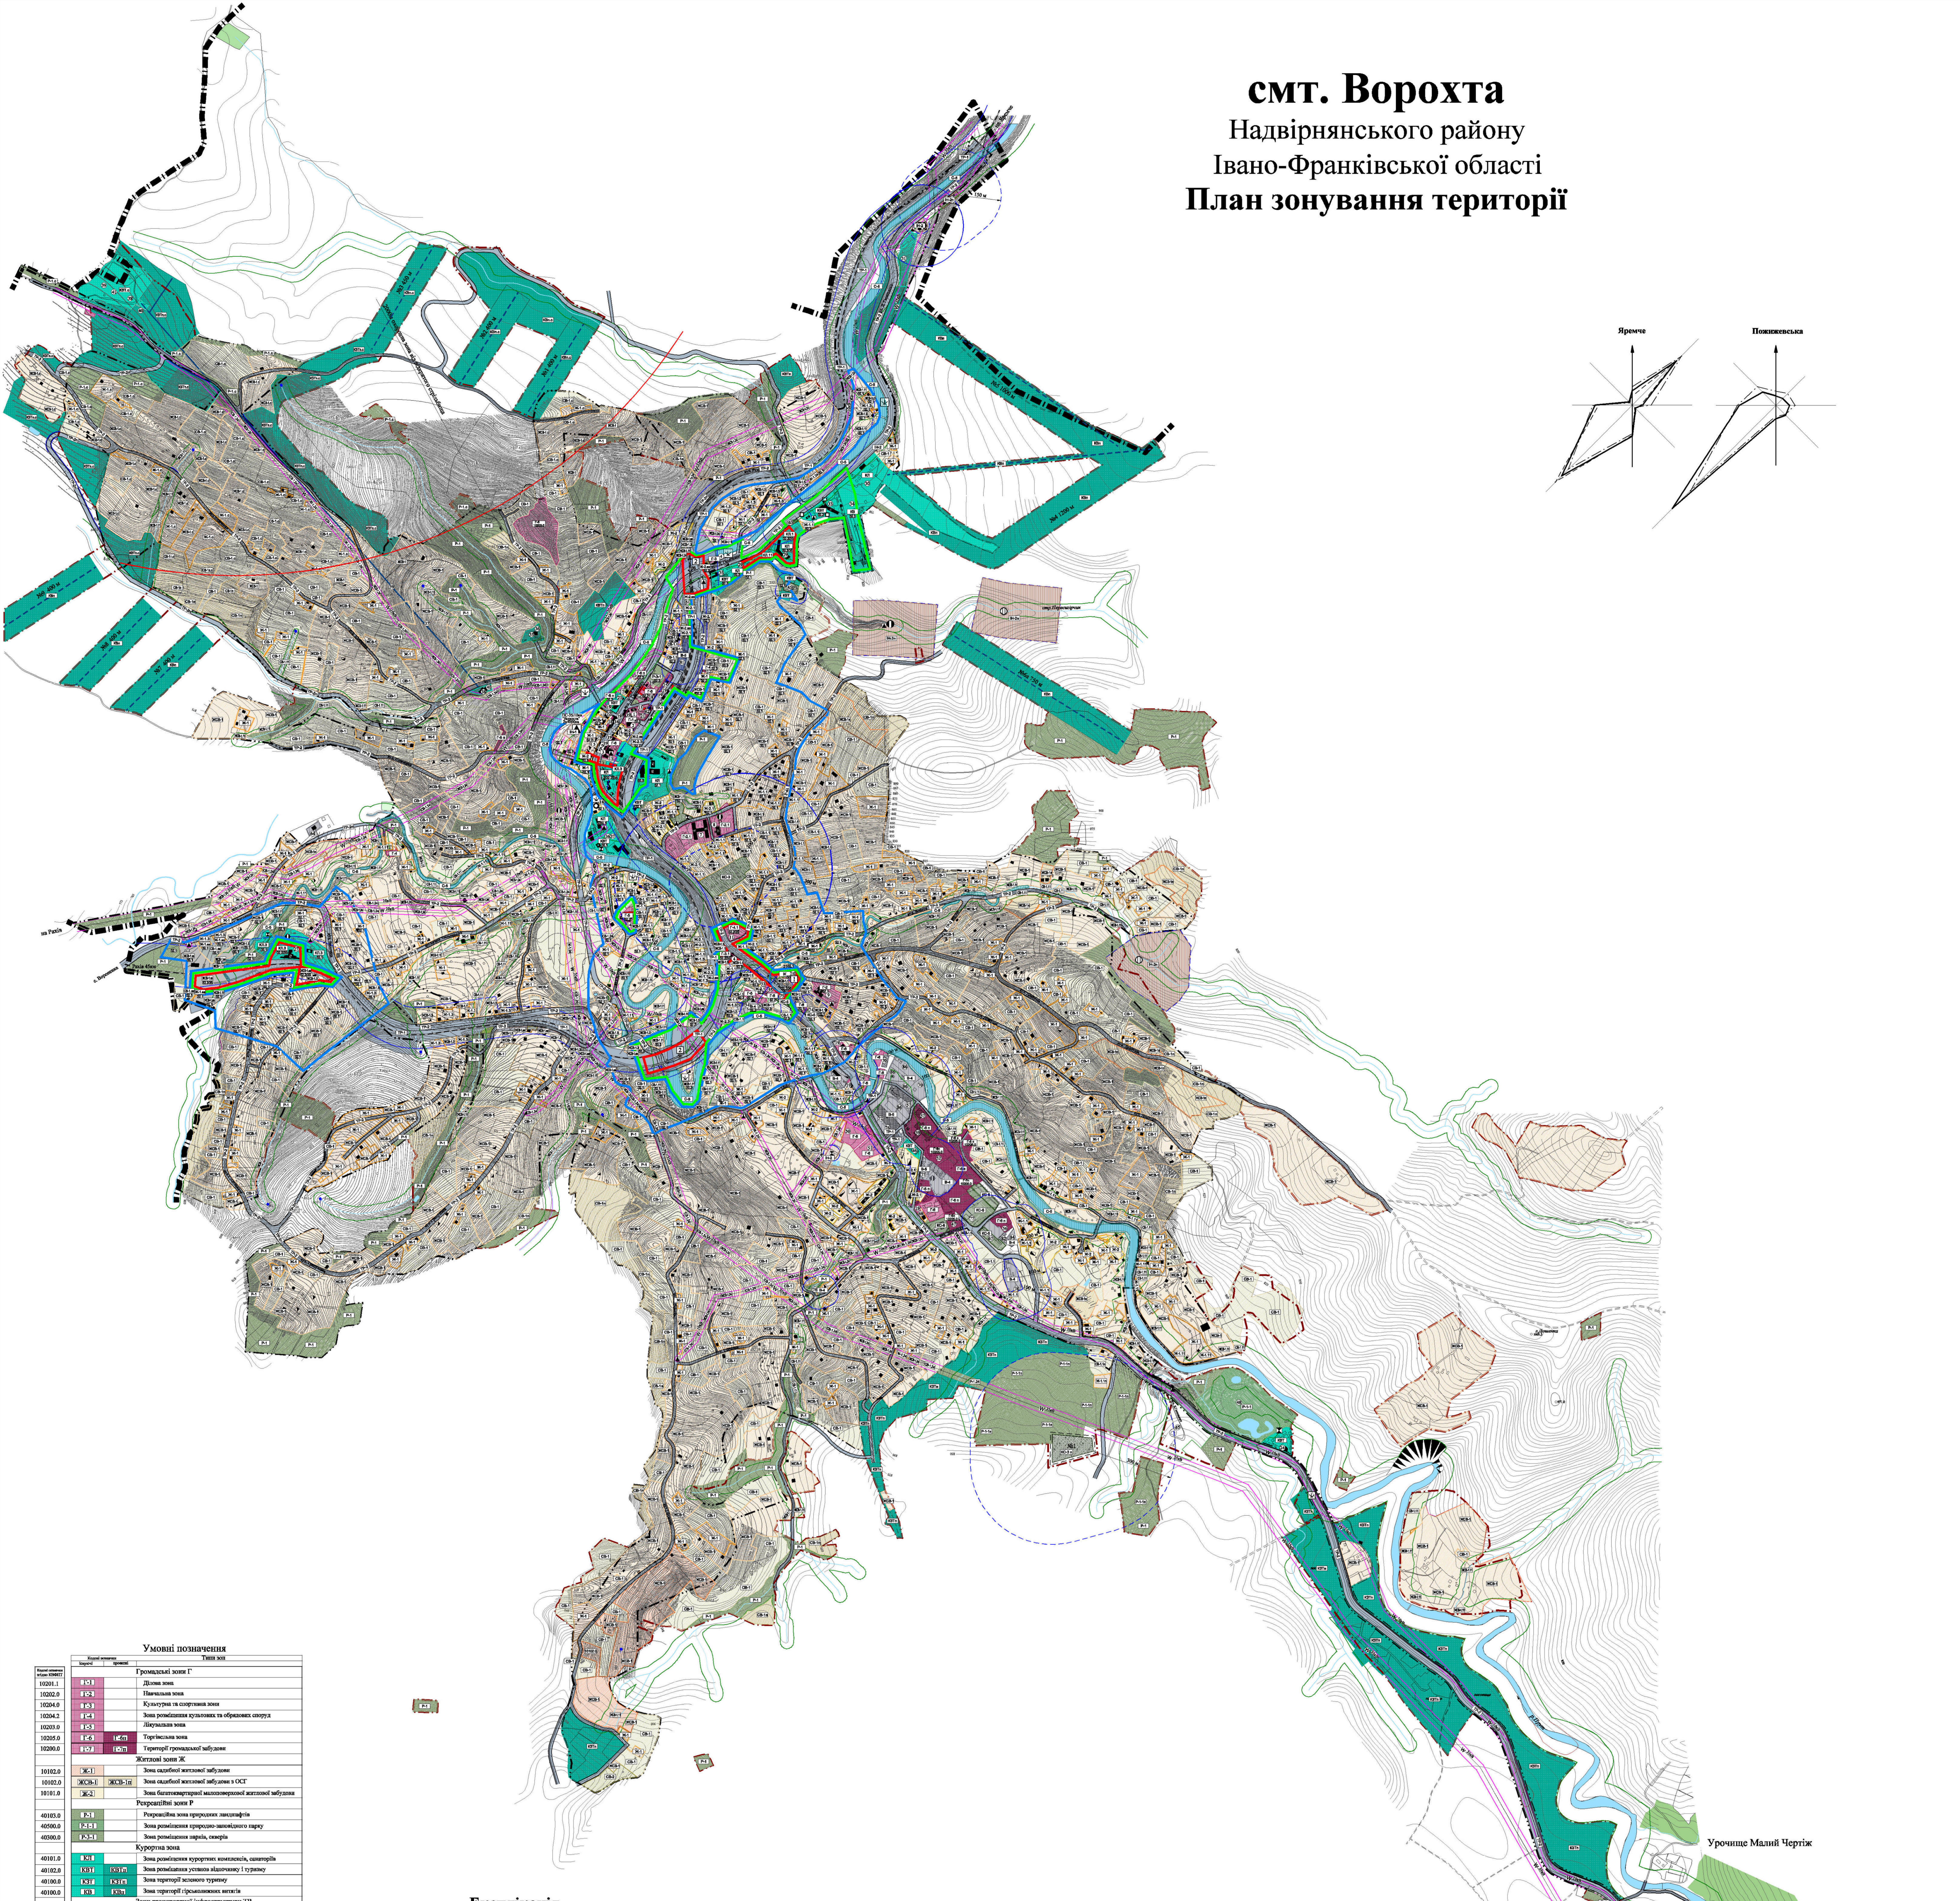

смт. Ворохта

Надвірнянського району Івано-Франківської області

План зонування території