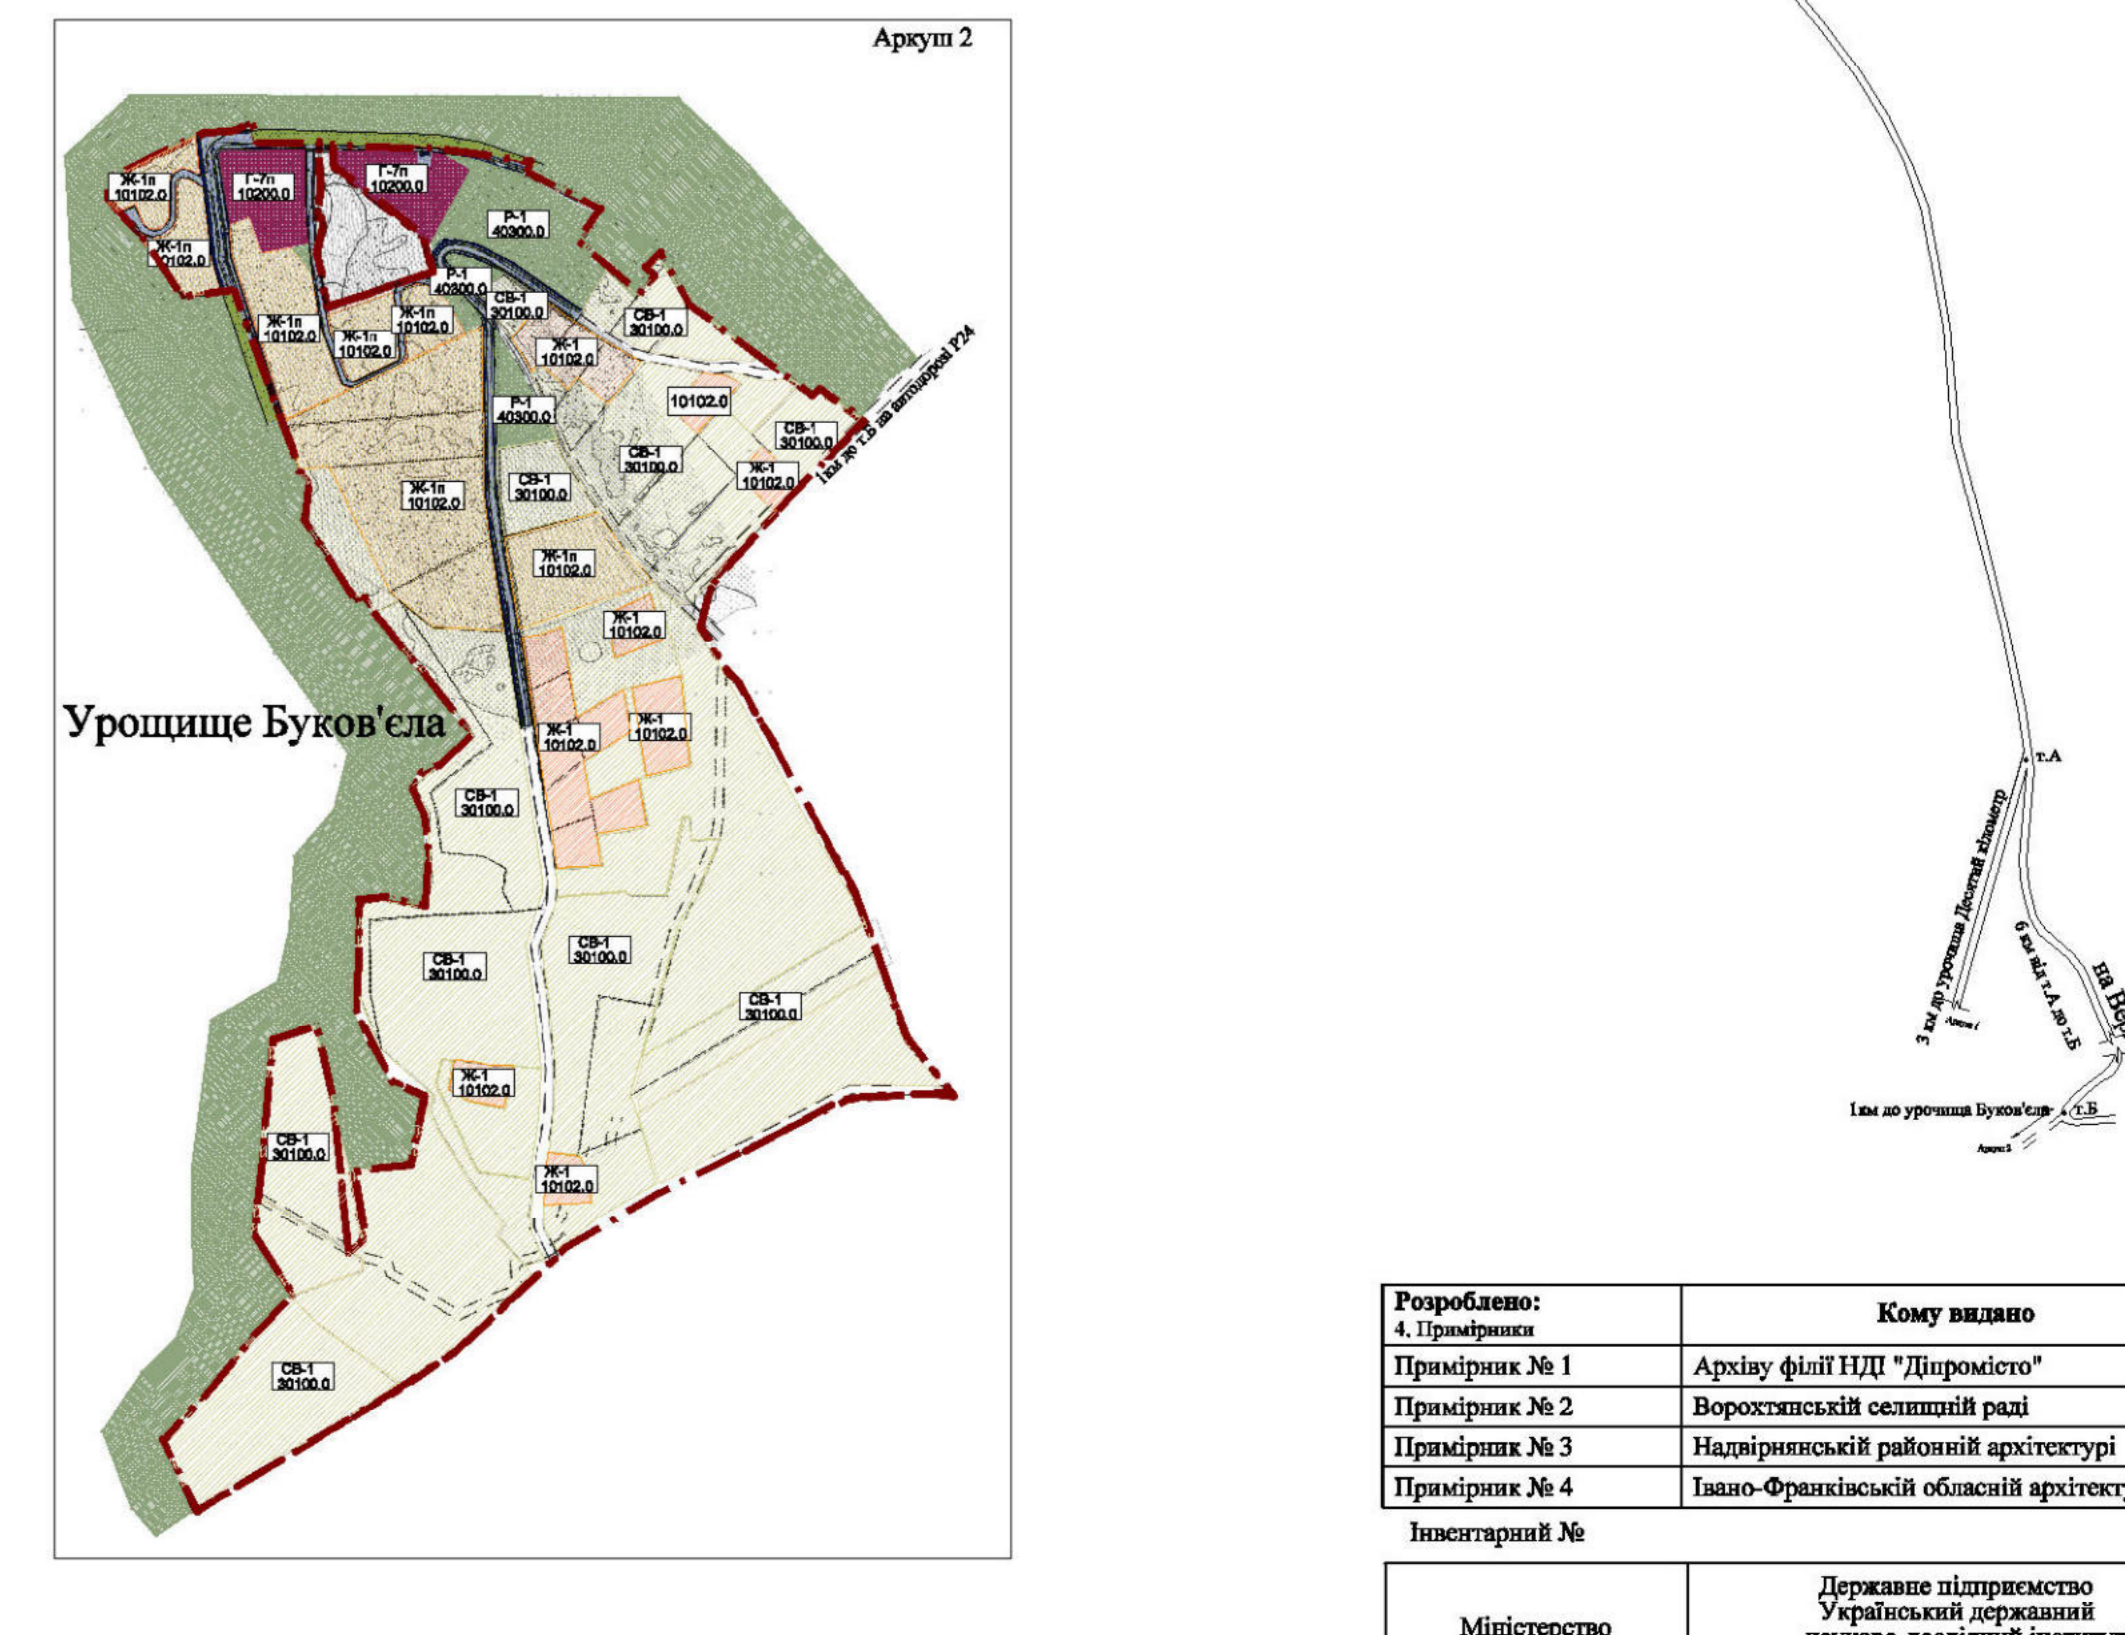

Експлікація