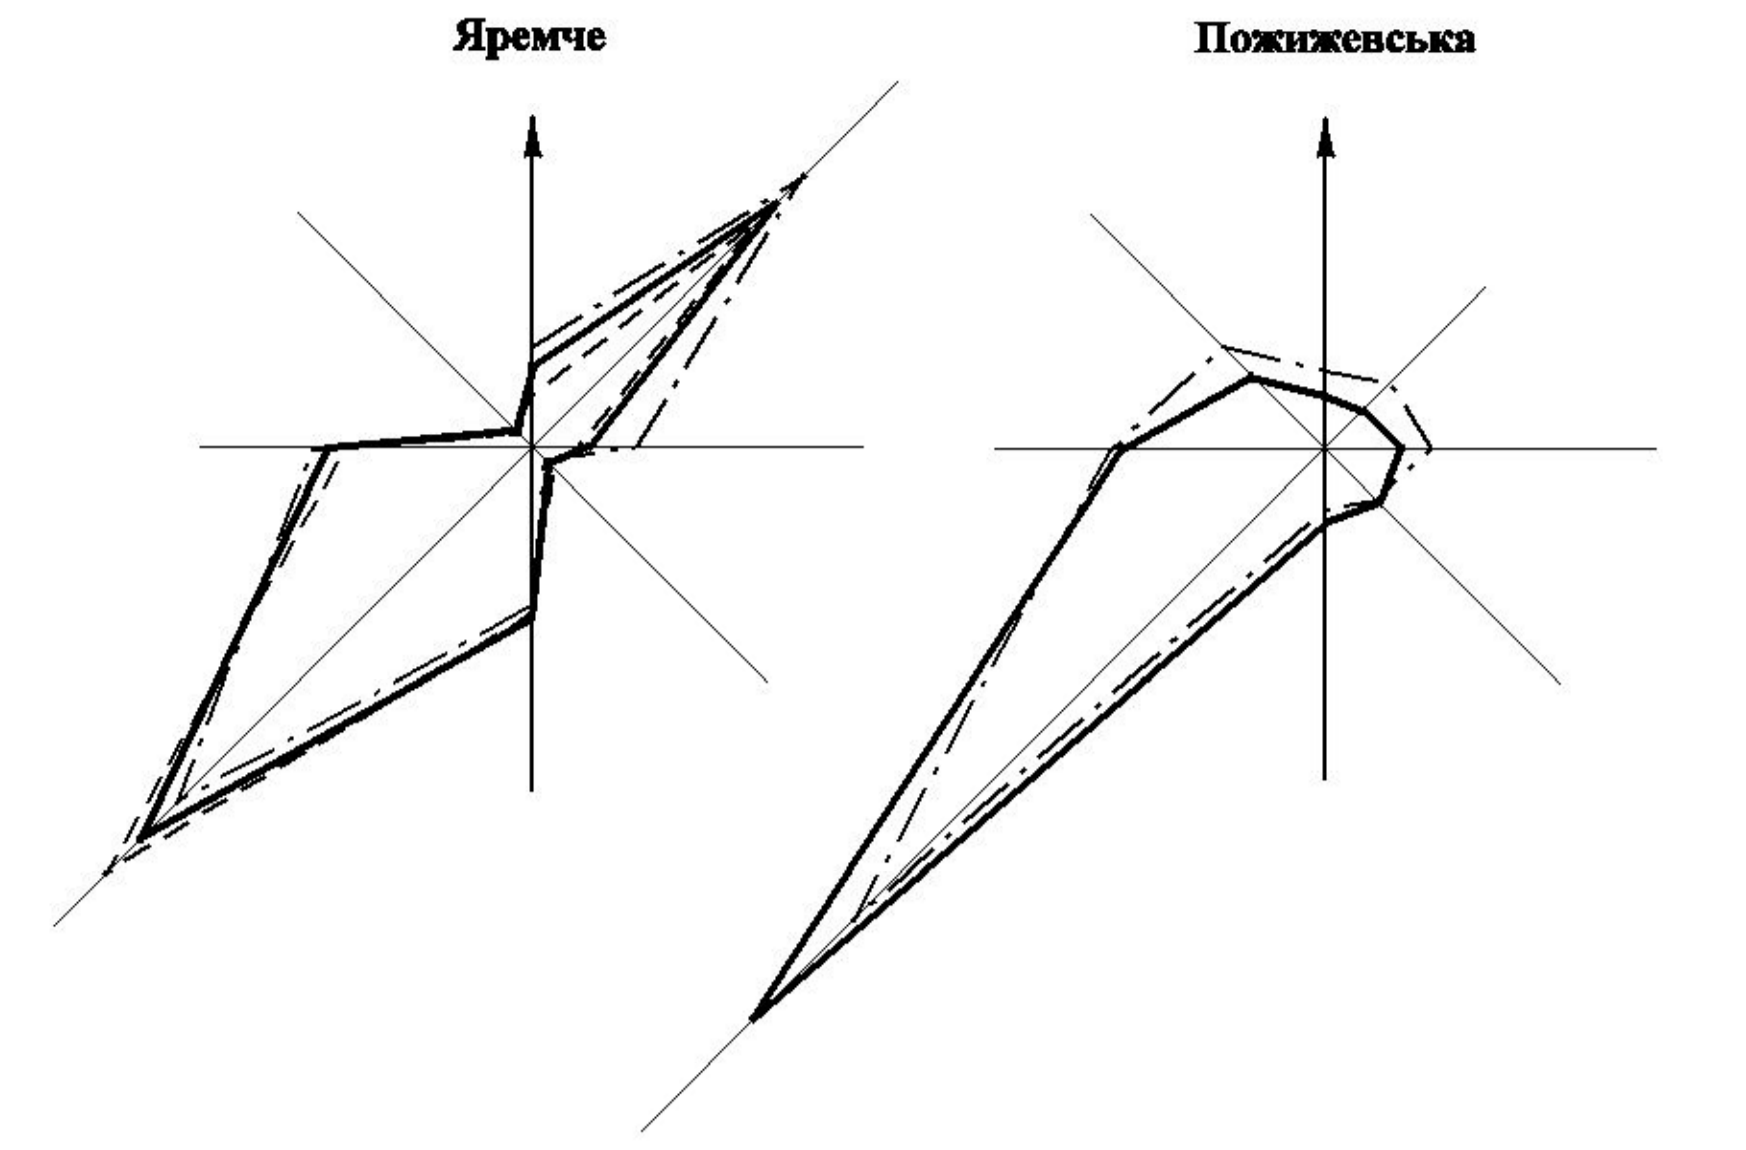

с.т. Ворохта

Надвірнянського району Івано-Франківської області

Схема планувальних обмежень